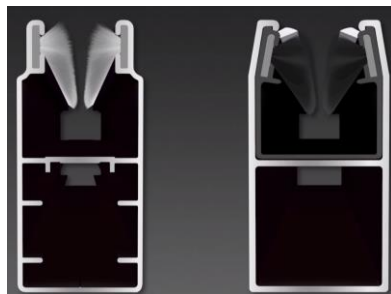

Zoom sur l'occultation optimale avec l'innovation Good Night

VOLET ROULANT

AVANTAGES

Volet standard

Volet Goodnight

FOCUS SUR LES DETAILS TECHNIQUES

Coulisse standard

Coulisse occultante
Goodnight

■ Occultation

Intégration dans la coulisse d'un profilé d'insertion de coloris noir ainsi que l'intégration d'un joint co-extrudé et d'un joint brosse.

Au niveau de la **première lame**, application d'un joint pour maximiser l'occultation au niveau du coffre et d'un joint spécifique sur la lame finale.